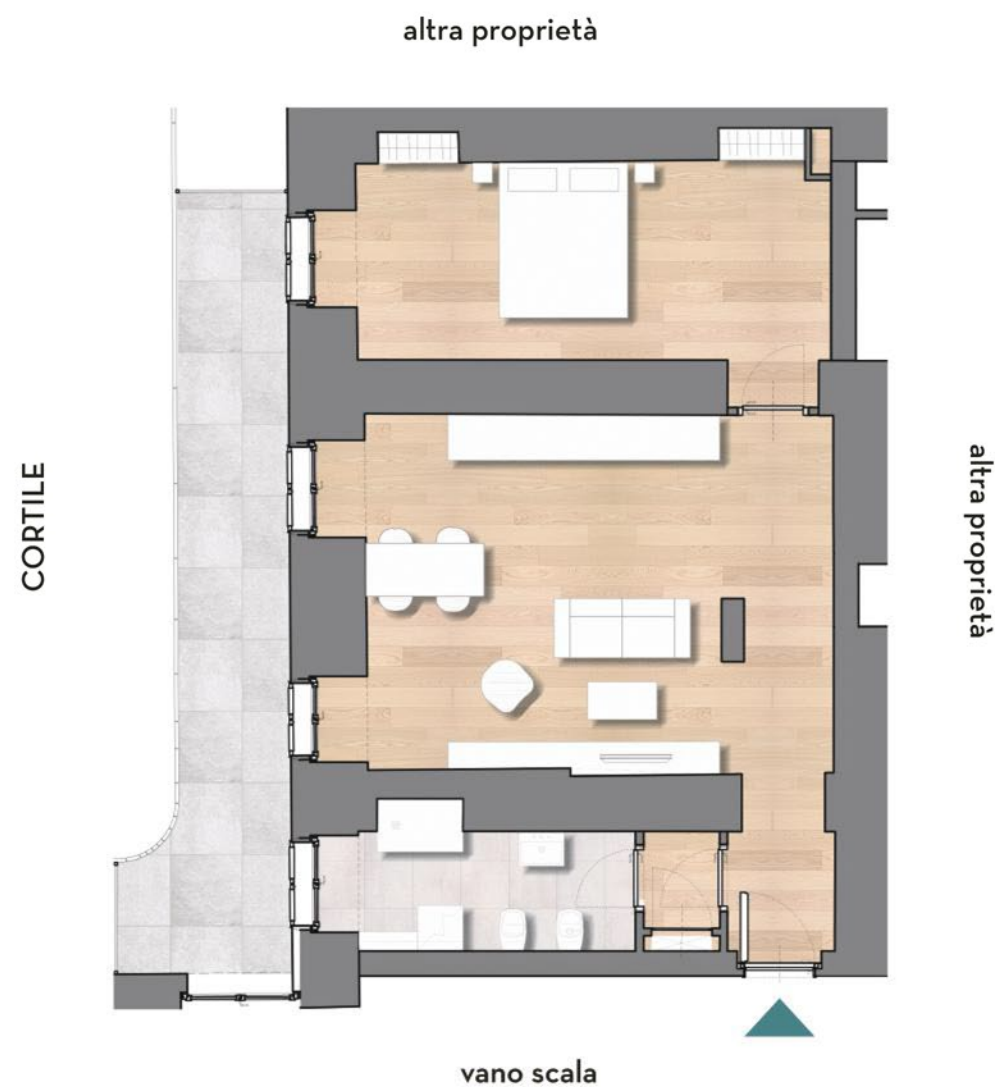

CORTE ALFIERI

TORINO

Unità

A.1.5 BILOCALE

Piano

PRIMO

Caratteristiche

01

camera (e)

01

bagno (i)

01

living+cucina

I dati riportati non rappresentano elemento contrattuale.